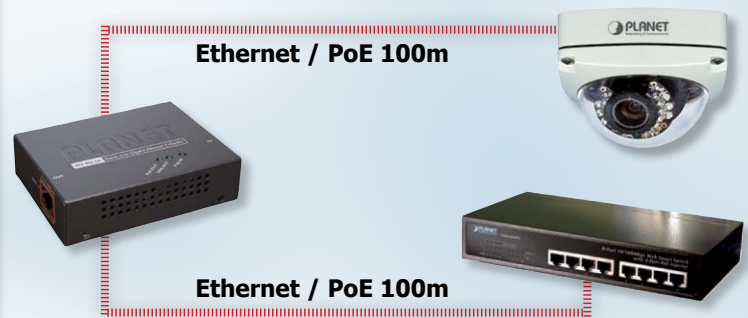

10/100 PoE-injektorit, hubit ja splitterit :

PLANET-POE-151	PoE IEEE802.3af Injector
PLANET-POE-151S	PoE IEEE802.3af Splitter 5/12V
PLANET-POE-400-EU	PoE IEEE802.3af 4-port Hub
PLANET-POE-1200	PoE IEEE802.3af 12-port Hub
PLANET-POE-2400	PoE IEEE802.3af 24-port Hub

10/100/1000 PoE-injektorit, hubit ja splitterit :

PLANET-POE-152	PoE IEEE802.3af Injector
PLANET-POE-152S	PoE IEEE802.3af Splitter 5/12V
PLANET-POE-1200G	PoE IEEE802.3af 12-port Hub
PLANET-POE-2400G	PoE IEEE802.3af 24-port Hub

High PoE (802.3at) injektorit, hubit ja splitterit :

PLANET-POE-161	PoE Injector 30W	
PLANET-POE-161S	PoE Splitter 5/12V	
PLANET-POE-162S	PoE Splitter 12/24V	
PLANET-HPOE-460	PoE 10/100 4-port Hub	
PLANET-HPOE-1200G	PoE 10/100/1000 12-port Hub	350W
PLANET-HPOE-2400G	PoE 10/100/1000 24-port Hub	500W

PoE-toistimet (repeater)

Ethernet-kaapelin maksimietäisyys on 100m, joka on myös PoE-tekniikassa kaapelin maksimietäisyys. Varsinkin IP-tur- vakameraverkkoja rakennettaessa saattaa 100m kaapelin pi- tuus ylittyä, jolloin Ethernet eikä PoE-enää toimi.

PoE-toistimilla saadaan Ethernet-segmentin pituutta jatket- tua 100m etäisyydestä eteenpäin. PoE-toistin ottaa käyttö- jännitteensä PoE-virrasta, joten se toimii ilman ulkopuolista virtalähdettä ja on helppo asentaa.

PoE-toistimet :

PLANET-POE-E101	PoE IEEE802.3af Repeater
PLANET-POE-E201	PoE IEEE802.3at Repeater

PoE-kytkimet

PoE-kytkin vastaa arkkitehtuuriltaan tavallista Ethernet-kyt- kintä, mutta osa tai kaikki sen porteista on varustettu PoE- virransyöttötuella. PoE-kytkimen tärkeimpiä ominaisuuksia ovat luotettavuus sekä virransyöttökapasiteetti. PLANET kyt- kimet ovat suunniteltu 24/7 turvakameraympäristöjä silmällä pitäen. Niissä on monipuoliset hallintaominaisuudet ja tuote- valikoima on kattava. Tuotevalikoima kattaa peruskytkimien lisäksi selainhallittavat, SNMP-hallittavat, pinottavat, Stand-ardi sekä High-PoE -kytkinmallit 10/100 ja Gigabit-porteilla eri- kokoisilla virtalähteillä.